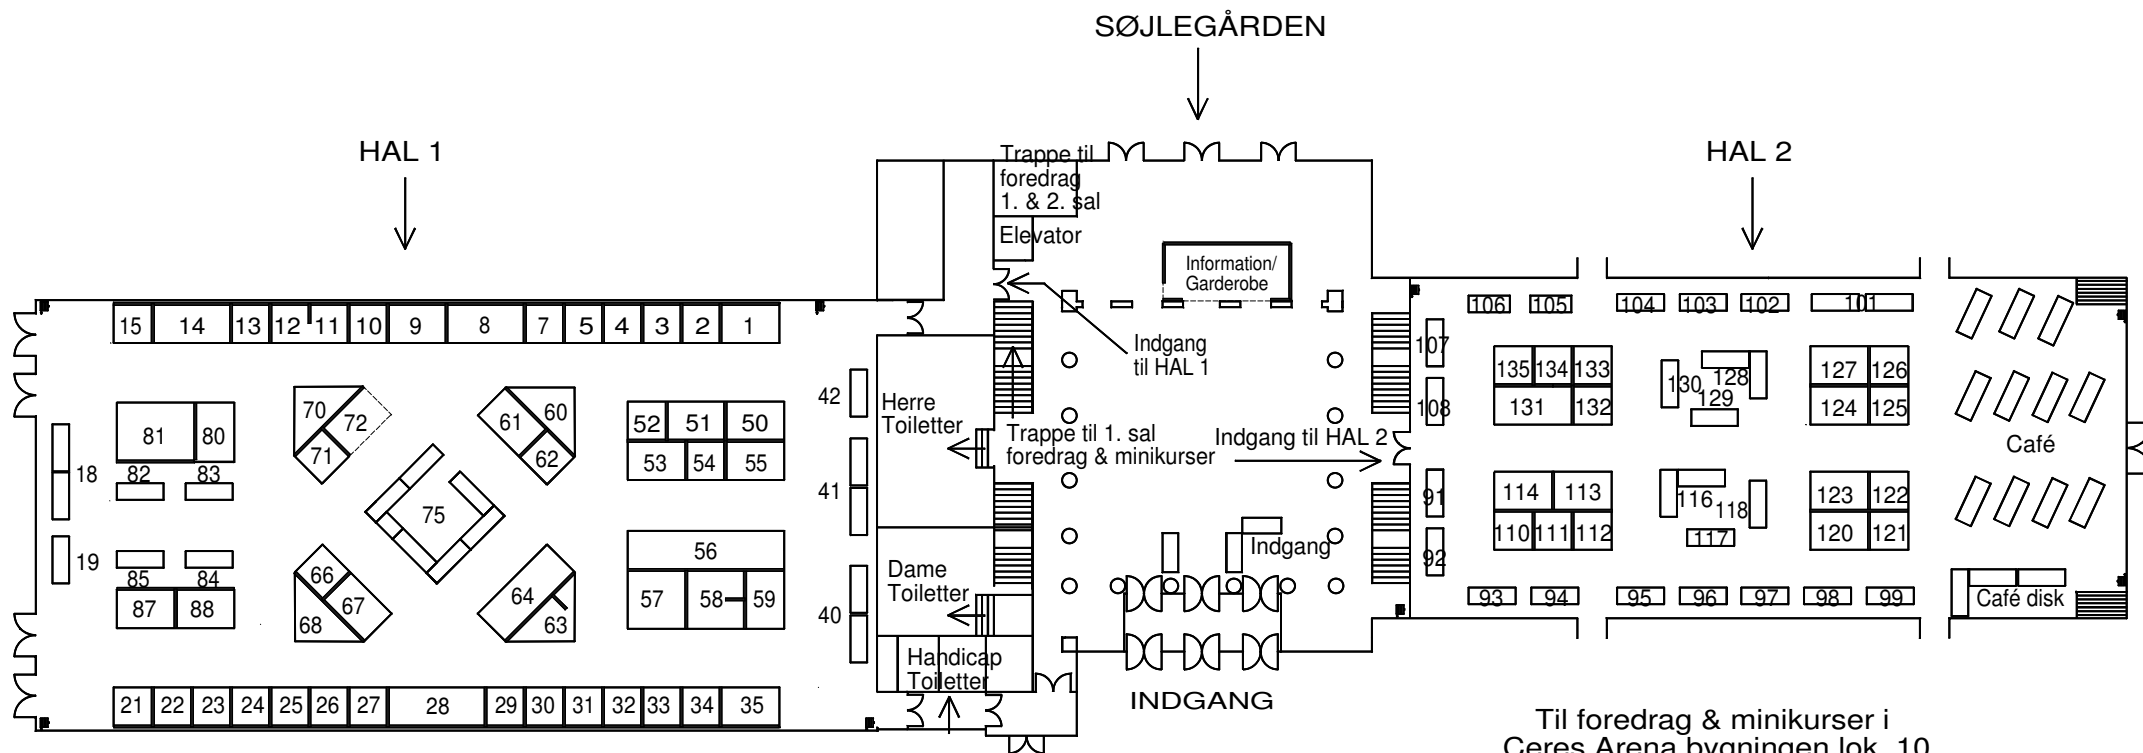

KROP-SIND-ÅND Helsemessen
 Ceres Park Århus
 5. - 7. oktober 2018
 rev. 11-01-18
 Ret til ændringer forbeholdes!

HER FINDER DU:

Information, garderobe og toiletter i
 Søjlegården/indgangsområdet

Café i Hal 2

Glas Lounge på 1. sal
 Comwell Lounge på 1. sal
 PR electronics Lounge på 2. sal
 Tag trappen eller elevatoren i Søjlegården

Foredragslokale 10 er i Ceres Arena bygningen på 1. sal
 ca. 200 m fra Ceres Park - følg skiltene