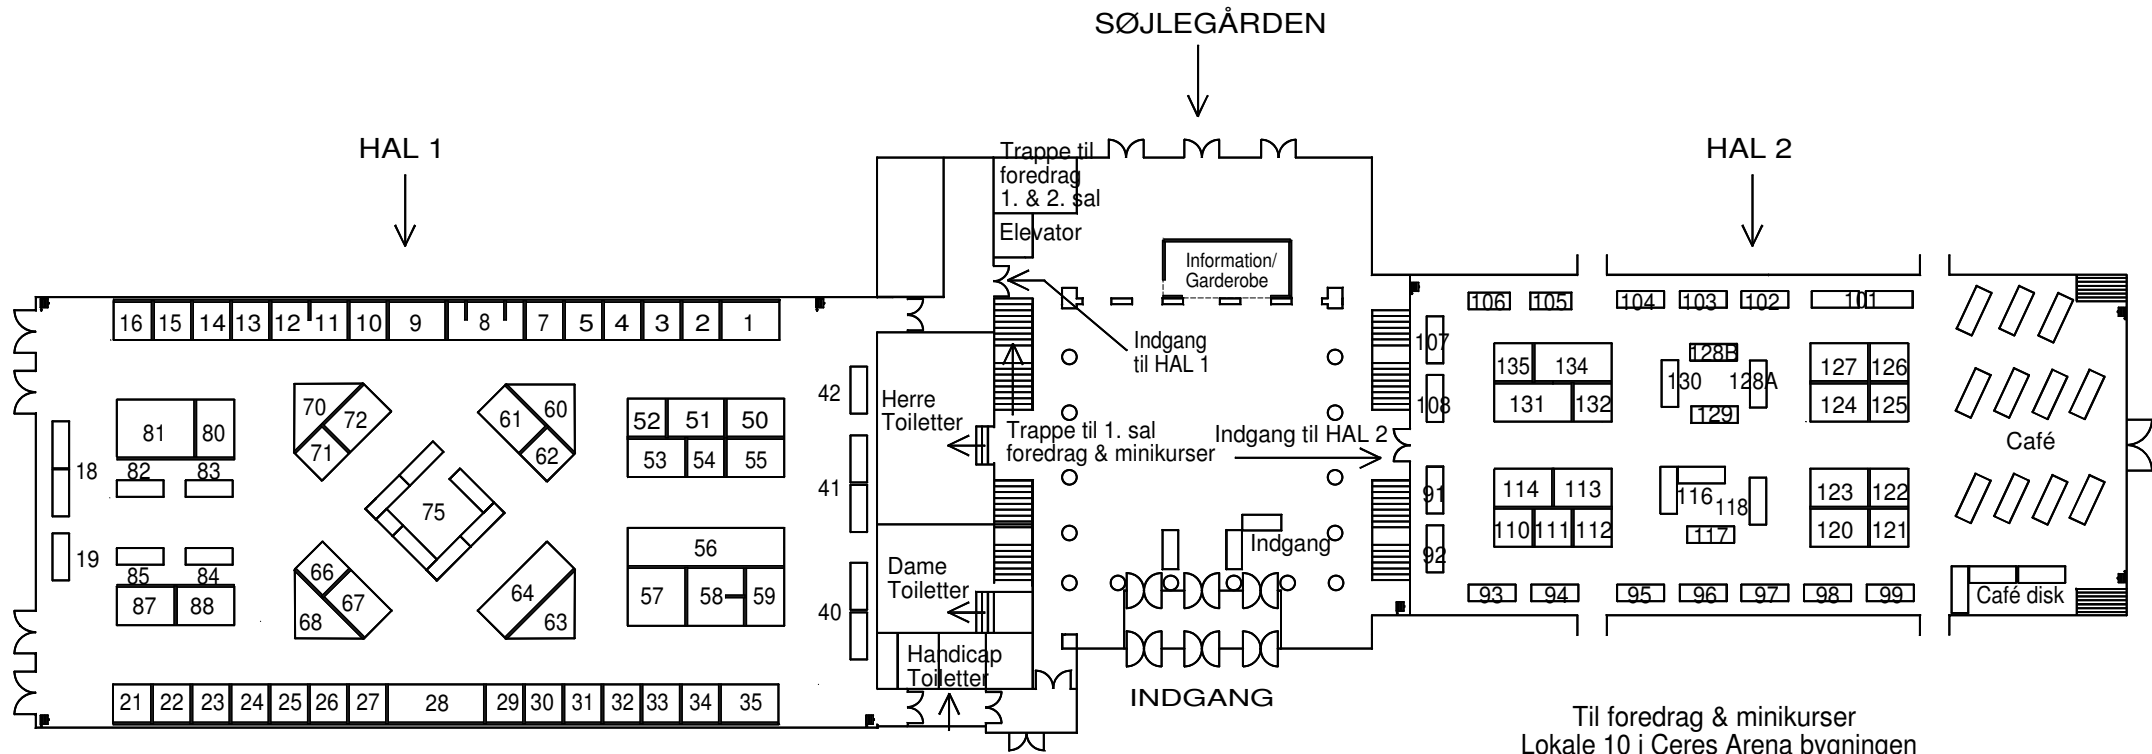

KROP-SIND-ÅND Helsemessen
Ceres Park Århus
5. - 7. oktober 2018
rev. 20-08-18
Ret til ændringer forbeholdes!

HER FINDER DU:

Information, garderobe og toiletter i
Søjlegården/indgangsområdet

Café i Hal 2

Glas Lounge på 1. sal
Blue Water Lounge på 1. sal
PR electronics Lounge på 2. sal
Tag trappen eller elevatoren i Søjlegården

Foredragslokale 10 er i Ceres Arena bygningen på 1. sal
ca. 200 m fra Ceres Park - følg skiltene