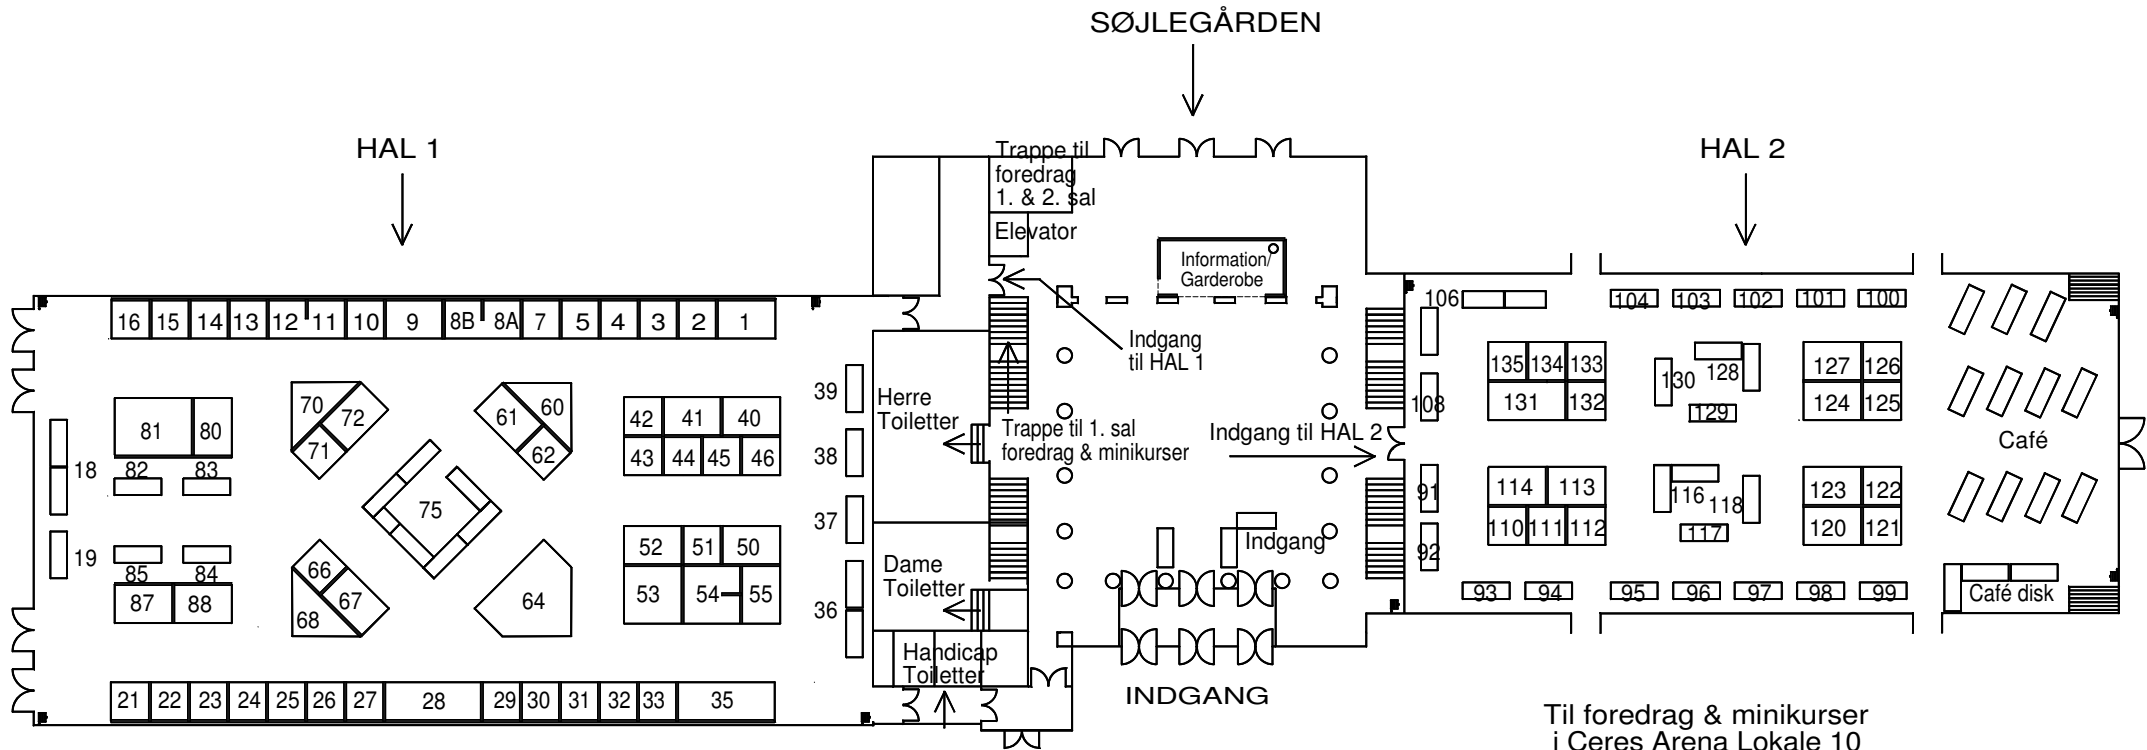

Krop-Sind-Ånd Helsemessen
 Ceres Park Århus
 2. - 4. oktober 2020
 rev.07-02-20
 Ret til ændringer forbeholdes!

HER FINDER DU:

Information, garderobe og toiletter i Søjlegården/indgangsområdet

Café i Hal 2

Glas Lounge på 1. sal
 Blue Water Lounge på 1. sal
 PR electronics Lounge på 2. sal
 Tag trappen eller elevatoren i Søjlegården

Ceres Arena lokale 10
 ligger ca. 200 m fra Ceres Park

Til foredrag & minikurser
 i Ceres Arena Lokale 10
 - FØLG DE GULE PILE PÅ VEJEN CA. 200 M