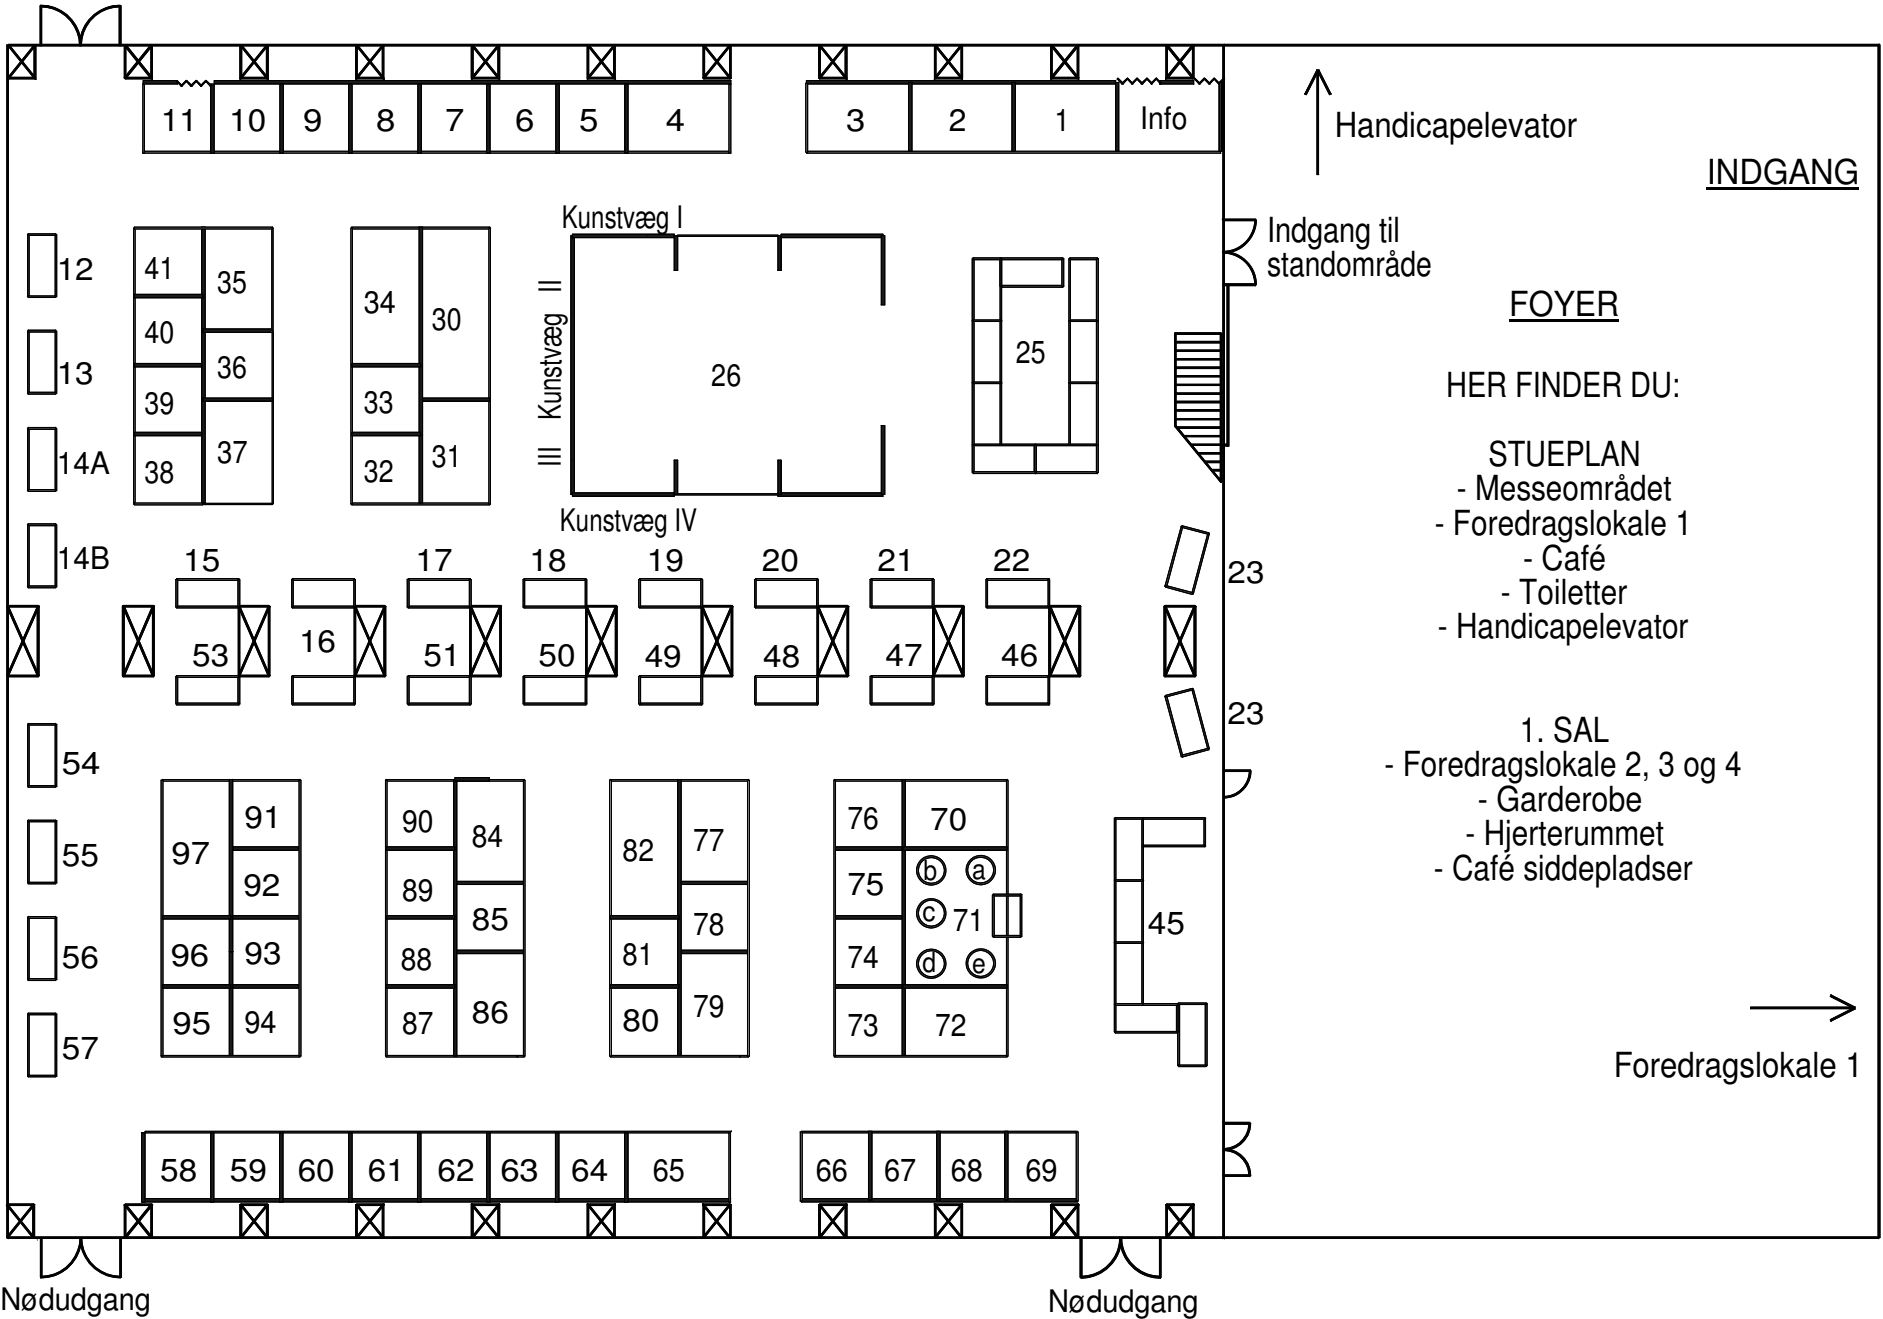

Mystikkens Univers
 Østerbrohuset
 30. oktober - 1. november 2020
 rev. 28-10-19
 Ret til ændringer forbeholdes!

Nøddgang

↑ Handicapelevator

INDGANG

Indgang til standområde

FOYER

HER FINDER DU:

- STUEPLAN
- Messeområdet
 - Foredragslokale 1
 - Café
 - Toiletter
 - Handicapelevator

1. SAL
- Foredragslokale 2, 3 og 4
 - Garderobe
 - Hjerterummet
 - Café siddepladser

→ Foredragslokale 1

Nøddgang

Nøddgang