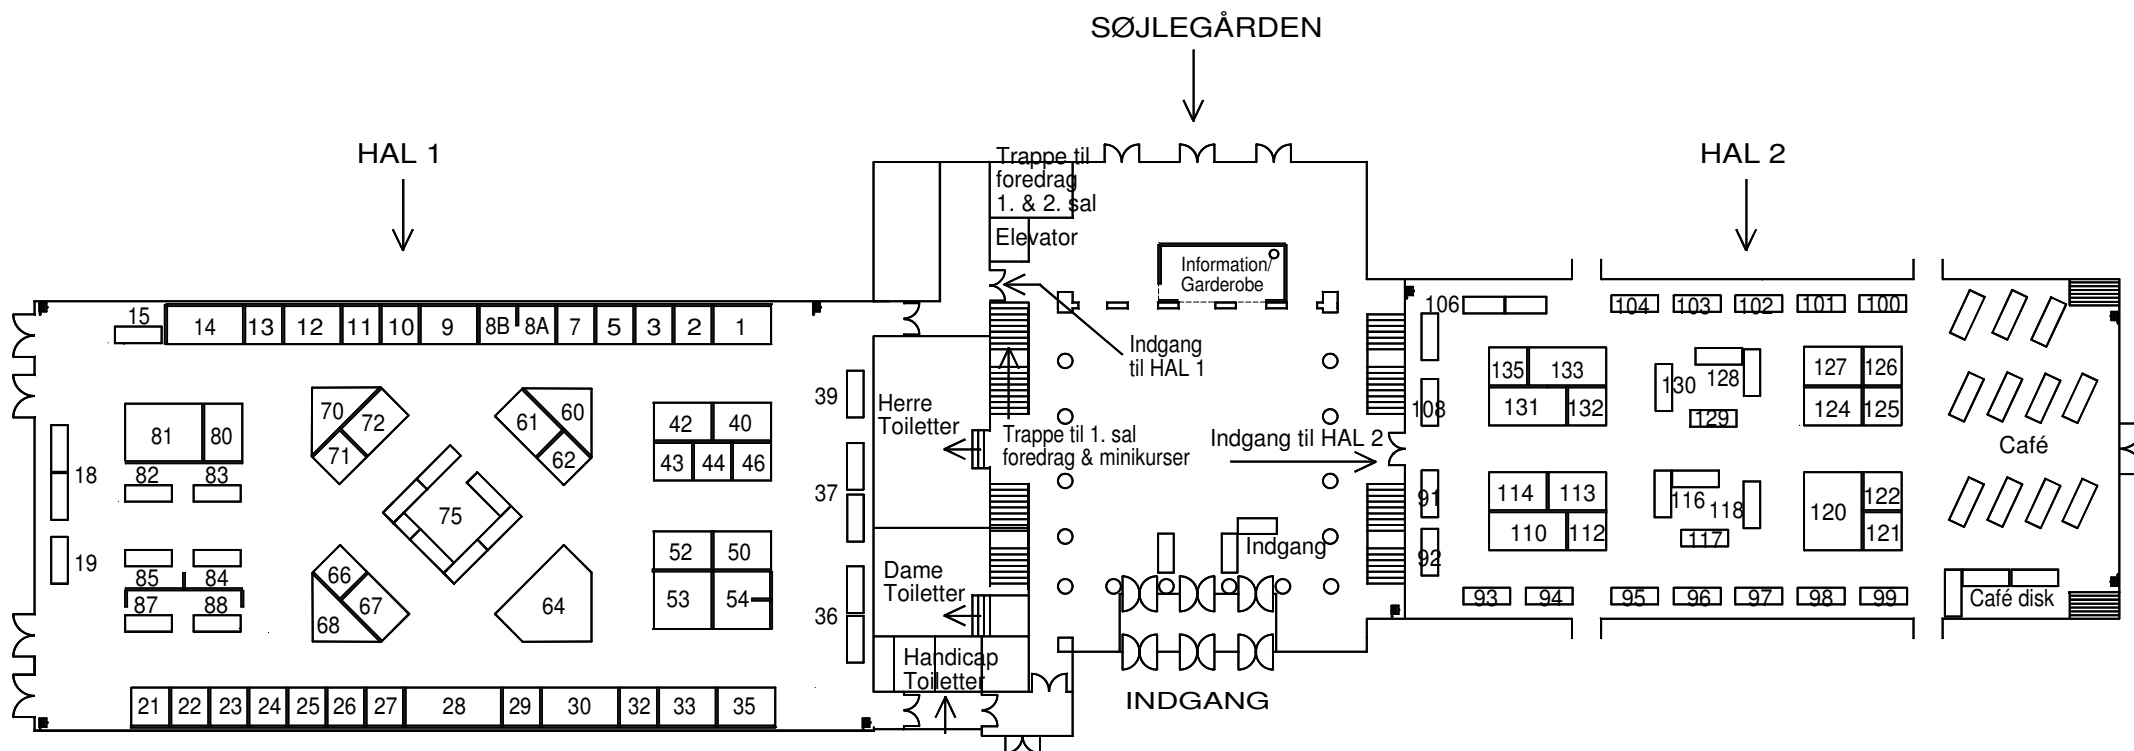

Standtegning

Krop-Sind-Ånd Messen
Ceres Park Århus
1. - 3. oktober 2021
ret til ændringer forbeholdes

HER FINDER DU:

Information, garderobe og toiletter i
Søjlegården/indgangsområdet

Café i Hal 2

Glas Lounge på 1. sal
Blue Water Lounge på 1. sal
PR electronics Lounge på 2. sal
Tag trappen eller elevatoren i Søjlegården