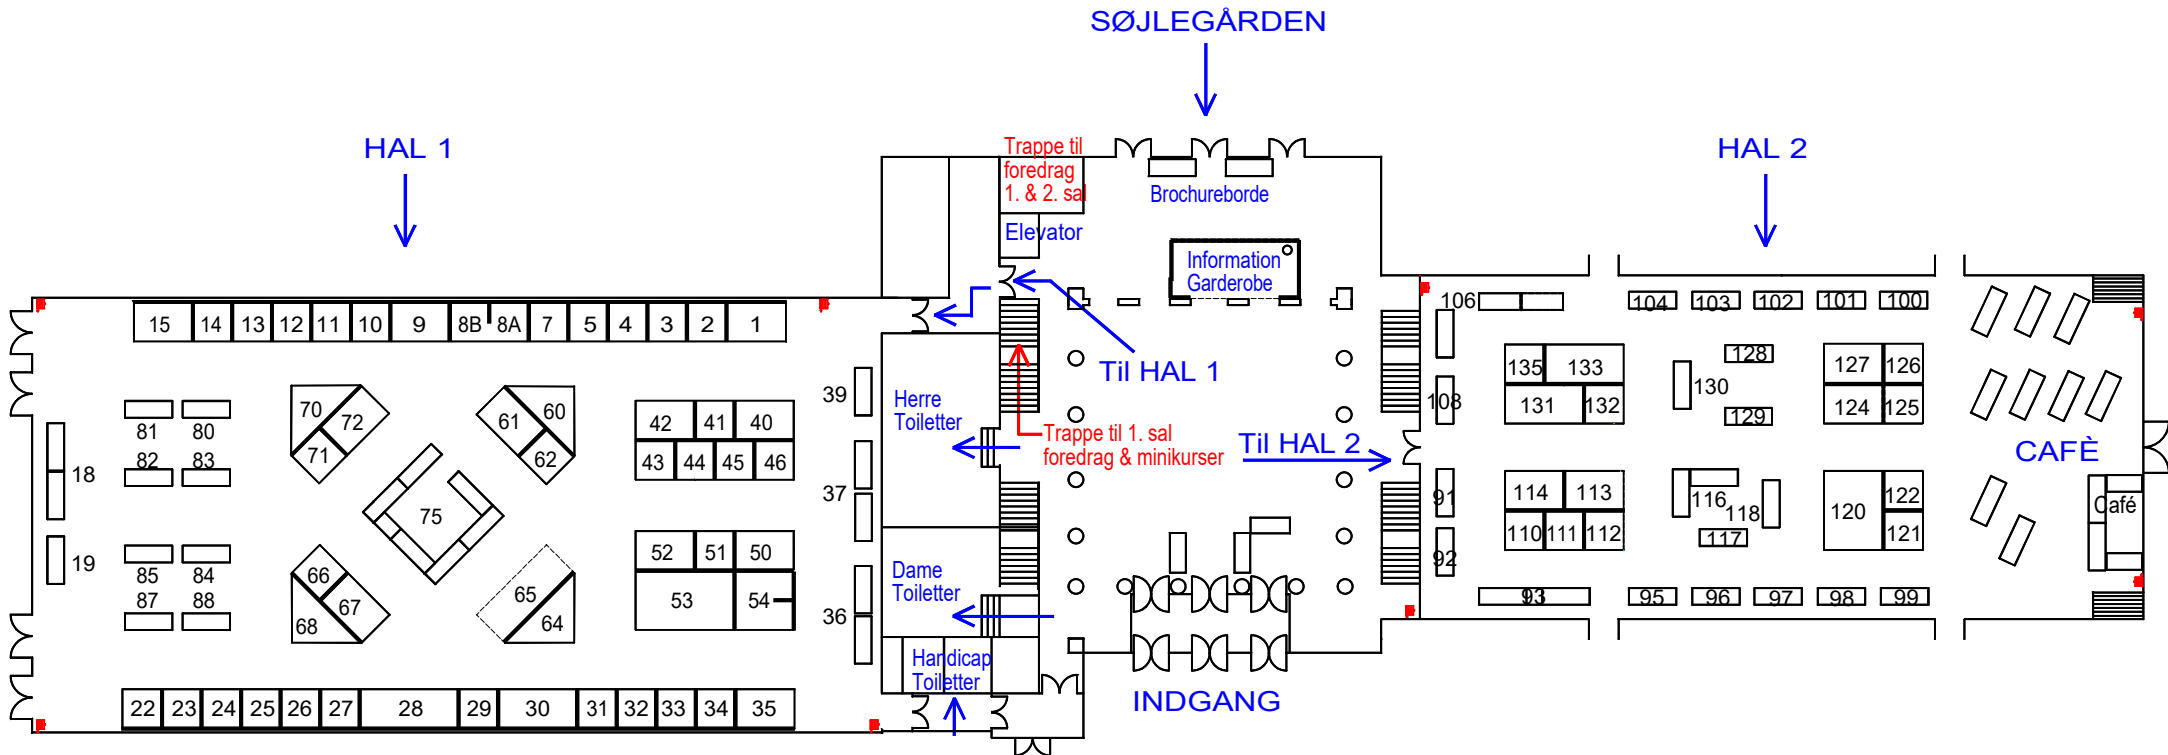

# Standtegning

HER FINDER DU:

Information, garderobe og toiletter i Søjlegården/indgangsområdet

Café i Hal 2

Foredrag & minikurser i:  
Glas Lounge på 1. sal  
Blue Water Lounge på 1. sal  
PR electronics Lounge på 2. sal  
Tag trappen eller elevatoren i Søjlegården